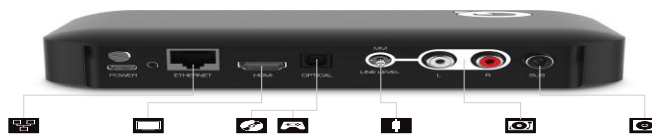

nero - bianco - legno

cp

529,00

QA M40

sistema musicale wireless in HD da compatti diffusori da pavimento amplificati. Dotato di connettività Bluetooth® 5.0 per una connettività wireless stabile, compatibile con la tecnologia aptX HD e aptX Low Latency per lo streaming wireless di audio di qualità ad alta risoluzione (fino a 24 bit/48 kHz) da dispositivi come smartphone, tablet, laptop e streamer di rete. M40 dispone di ingressi sufficienti per consentire alla tua TV, console gaming, set-top box o qualsiasi altra fonte sonora di riprodurre audio ad alta risoluzione. Puoi anche collegare un giradischi preamplificato per la riproduzione di vinili, ed un subwoofer per bassi ancora più potenti. **PREZZO PER LA COPPIA**

nero - bianco - legno

cp

999,00

QACTIVE 400

HUB

QACTIVE 200

Q ACTIVE 200
(versione con Hub compatibile con dispositivi abilitati per Google Assistant con Chromecast built-in™)

Un intero sistema audio wireless ad alta risoluzione, che offre un suono hi-fi senza compromessi. Ogni sistema Q Active include connettività per Bluetooth 4.1, Apple AirPlay 2, Spotify Connect e UPnP. Q Active è anche Roon Ready. Connettività Lan e Wifi - UPnP /DLNA - Ingresso analogico - Ingresso Phono - Ingresso ottico - HDMI ARC - Uscita Subwoofer. L'hub viene proposto in due varianti: una per Amazon Alexa (disponibile durante il 2021), l'altra compatibile con dispositivi abilitati per Google Assistant con Chromecast built-in™ - **IL PREZZO SI RIFERISCE AL SISTEMA COMPLETO: COPPIA DI DIFFUSORI + HUB**

nero - bianco

set

1.999,00

Q ACTIVE 400
(versione con Hub compatibile con dispositivi abilitati per Google Assistant con Chromecast built-in™)

Q Active 400 riprende le funzionalità della versione da scaffale, garantendo una maggior estensione verso le basse frequenze ed una maggior potenza, grazie all'aggiunta di un subwoofer in più con uno stadio d'amplificazione dedicato - **IL PREZZO SI RIFERISCE AL SISTEMA COMPLETO: COPPIA DI DIFFUSORI + HUB**