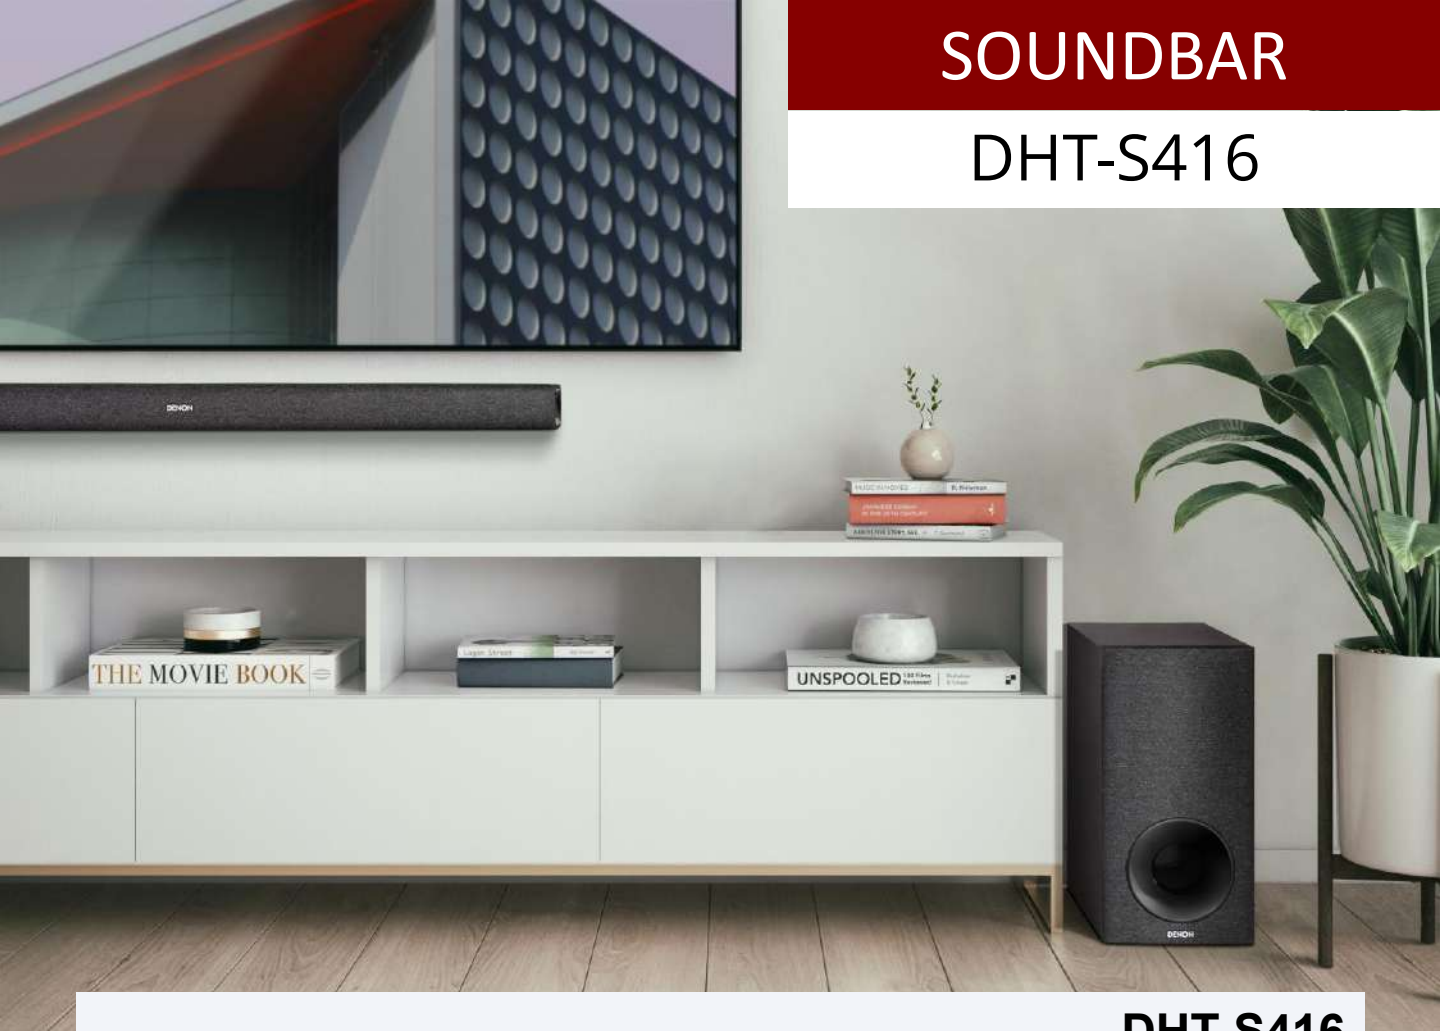

SOUNDBAR

DHT-S416

DHT-S416

Soundbar con Google Chromecast + subwoofer wireless, per una decodifica Dolby Digital 5.1.

Collegala semplicemente alla TV tramite HDMI/ARC, supporta 4K Ultra HD pass through, HDR, Dolby TrueHD, DTS-HD Master Audio e Dolby Vision (HDMI 2.0a e HDCP 2.2).

Riproduci musica in streaming attraverso Bluetooth o Wi-Fi; grazie alla tecnologia *Denon Dialogue Enhancer*, DHT-S416 offre maggiore chiarezza dei dialoghi e tre diverse modalità di ascolto (Film, Musica e Notte).