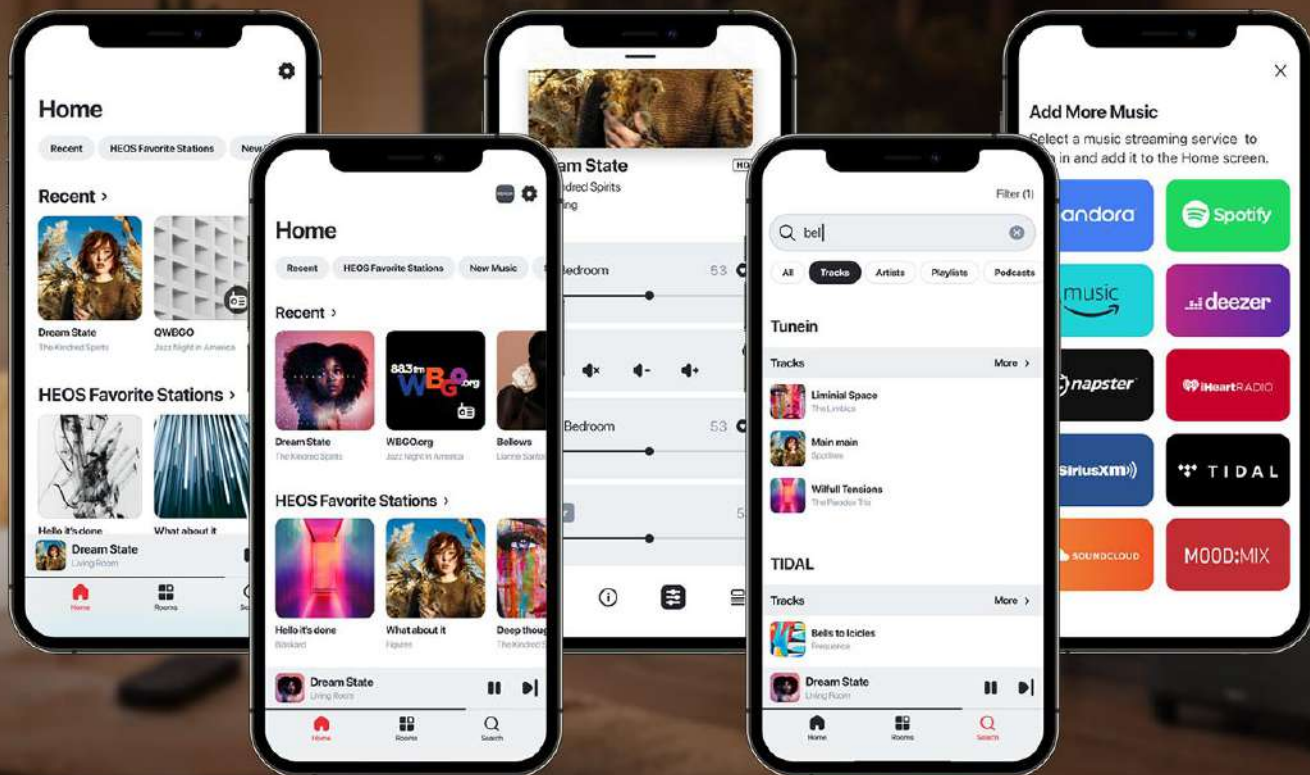

SoundXtra staffa per Denon Home 350	pz	€ 90,-
-------------------------------------	----	--------

SCOPRI
L'ECOSISTEMA

HEOS[®]
BY DENON

IL MONDO HEOS®

Ascolta in streaming la tua musica preferita, con i diffusori wireless Denon Home. Porta l'audio della TV in tutta la casa, da amplificatori AV con HEOS Built-In. Condividi i contenuti riprodotti da vari componenti Hi-Fi dotati di HEOS Built-In, in modalità wireless. E controlla tutto con l'app HEOS.

HEOS è una piattaforma di streaming adottata dai Marchi Hi-Fi Denon, Marantz e Classé, in grado di portare musica in tutta la tua casa, supportando **fino a 64 dispositivi HEOS in un unico sistema.**

Alta risoluzione fino a 24 bit/192 kHz, streaming DSD, precisione nella sincronizzazione di gruppo e riproduzione stereo di livello audiofilo: sono solo alcuni degli ingredienti che hanno reso la **piattaforma celebre in tutto il mondo.**

L'APP HEOS®

Dotata di interfaccia utente moderna, navigazione ottimizzata e l'aggiunta costante di nuove funzioni, l'App HEOS è progettata per essere personalizzata sulla base delle preferenze dell'utente.

Dalla visibilità dei servizi musicali all'ordine delle sorgenti disponibili, dalle sezioni dell'App alle opzioni di filtro nella ricerca musicale, è il **controllo personalizzato del tuo intero ecosistema di ascolto domestico.**