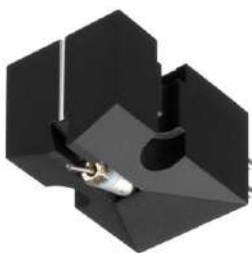

DL-103

Testina Moving Coil (MC) superiore con tensione di uscita 0.3 mV, risposta in frequenza 20Hz - 45KHz, impedenza di uscita 40 Ohm, peso 8.5g.

DL-103

pz

€ 370,-