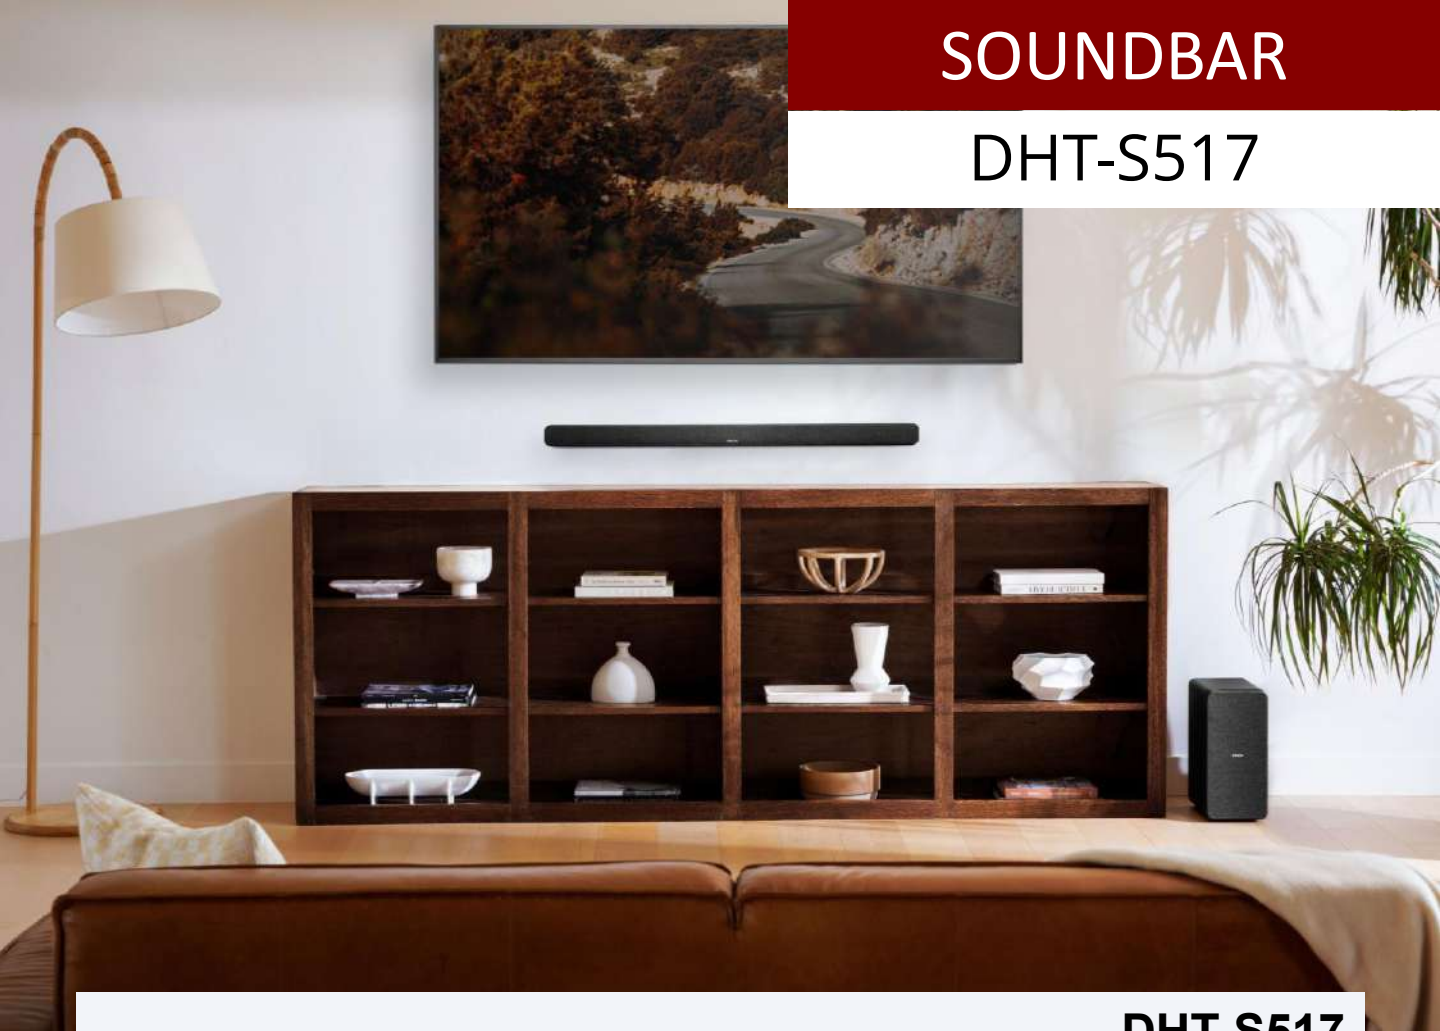

SOUNDBAR

DHT-S517

DHT-S517

Sistema di soundbar + elegante subwoofer wireless in configurazione 3.1.2, in grado di riprodurre un suono cinematografico surround 3D, certificato Dolby Atmos.

La soundbar presenta 2 tweeter e 2 midrange per i canali SX/DX, un canale centrale dedicato e due speakers up-firing; grazie alla tecnologia *Denon Dialogue Enhancer*, DHT-S517 offre maggiore chiarezza dei dialoghi e tre diverse modalità di ascolto (Film, Musica e Notte).

Collegala semplicemente alla TV tramite HDMI/ARC/eARC; supporta 4K Ultra HD pass through, HDR, Dolby TrueHD, DTS-HD Master Audio e Dolby Vision (HDMI 2.0a e HDCP 2.2).

Riproduci musica in streaming attraverso il collegamento Bluetooth.