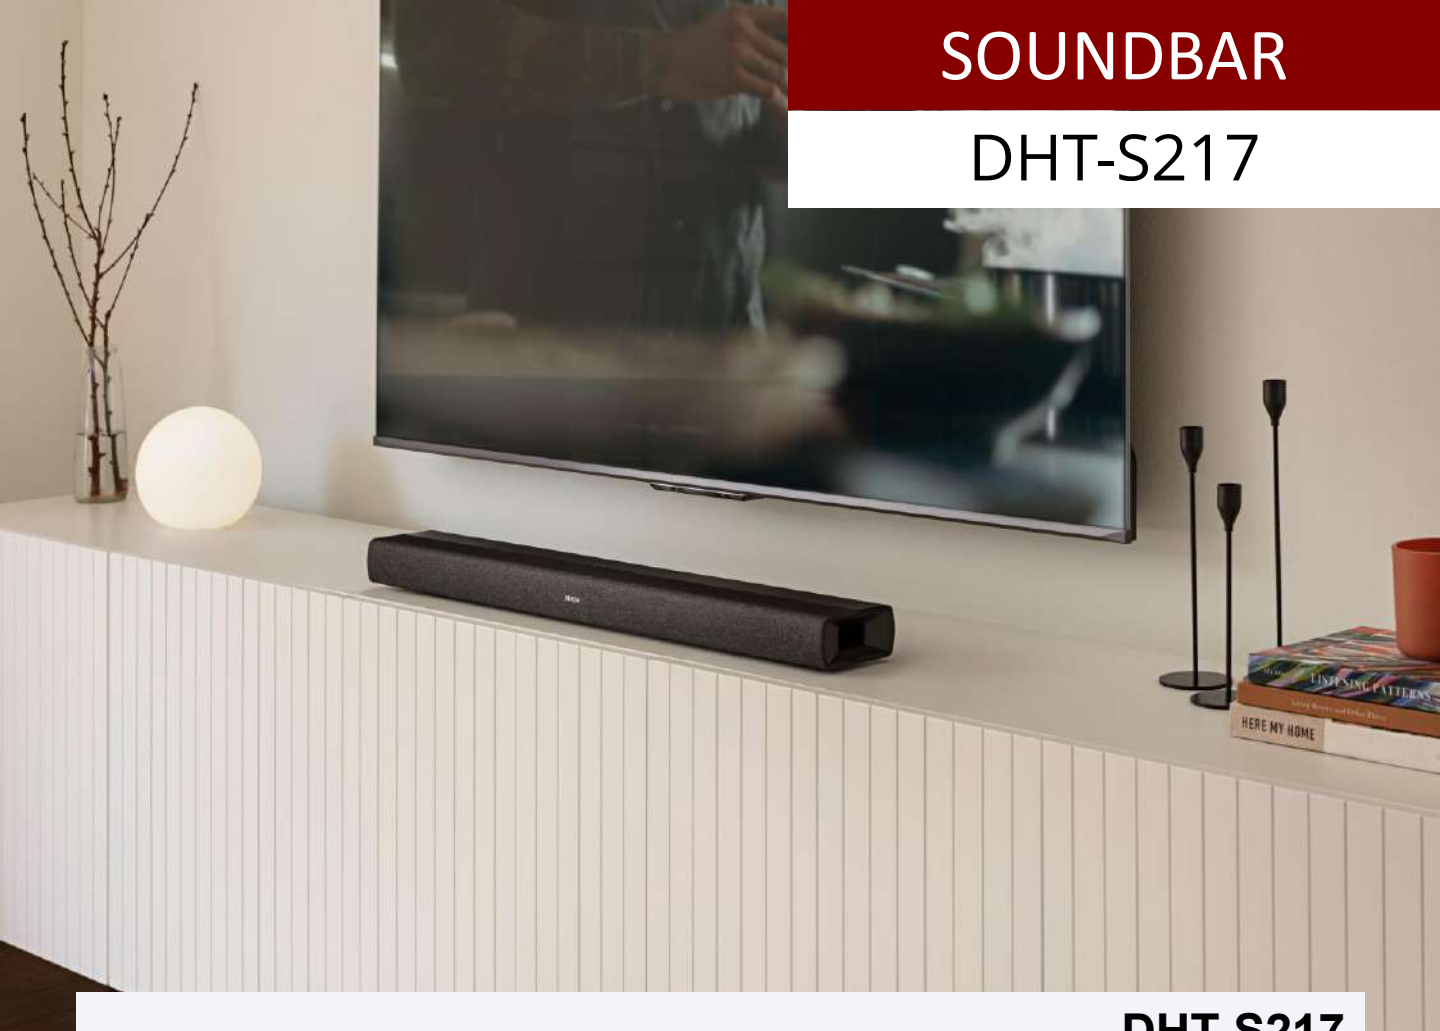

SOUNDBAR

DHT-S217

DHT-S217

Una soundbar a gamma completa dal profilo discreto, con subwoofer integrati e tecnologia audio Dolby Atmos, semplice e rapida da collegare tramite gli ingressi HDMI e ottici.

Compatibile con i più recenti televisori 4K; con HDMI 4K UHD integrato, 1 ingresso/1 uscita con eARC, cavo HDMI e telecomando inclusi (la soundbar è dotata anche di tecnologia di apprendimento IR).

Supporta la riproduzione musicale in streaming tramite Bluetooth; grazie alla tecnologia *Denon Dialogue Enhancer*, DHT-S217 offre maggiore chiarezza dei dialoghi e tre diverse modalità di ascolto (Film, Musica e Notte).