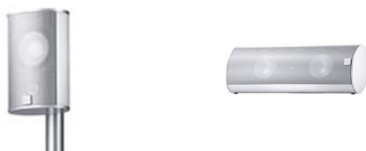

SERIE GLE

GLE 15 ON WALL	diffusori che possono essere montati a muro, utilizzabili anche come sostituto dei diffusori da stand	nero-bianco	pz	329,00
GLE 10	diffusore piatto da parete	nero-bianco-makassar	pz	209,00
GLE 10 PRO		nero-bianco	pz	239,00
GLE 20	diffusore compatto da stand	nero-bianco-makassar	pz	239,00
GLE 30	diffusore compatto da stand	nero-bianco	pz	269,00
GLE 70	diffusore da pavimento	nero-bianco	pz	449,00
GLE 80	diffusore da pavimento	nero-bianco	pz	499,00
GLE 90	diffusore da pavimento	nero-bianco-makassar	pz	549,00
GLE 90 AR	diffusore da pavimento DOLBY ATMOS	nero-bianco	pz	849,00
GLE 100	diffusore da pavimento	nero-bianco	pz	699,00
GLE 50 Center	diffusore centrale	nero-bianco-makassar	pz	339,00

AR 4	 diffusore compatto multifunzione abilitato per Dolby Atmos" - 2 vie - 100W - griglia magnetica ovale	nero-bianco	pz	345,00
------	--	-------------	----	---------------

SERIE CD

CD 220.3	diffusore piatto da parete a 2 vie, cassa chiusa, 120W, schermato magneticamente, staffe da muro incluse	nero opaco - silver	pz	230,00
		bianco high gloss		
			pz	290,00
CD 250.3	diffusore centrale a 2½ vie, cassa chiusa, 130W, schermato magneticamente, staffe da muro incluse	nero opaco - silver	pz	415,00
		bianco high gloss		
			pz	505,00